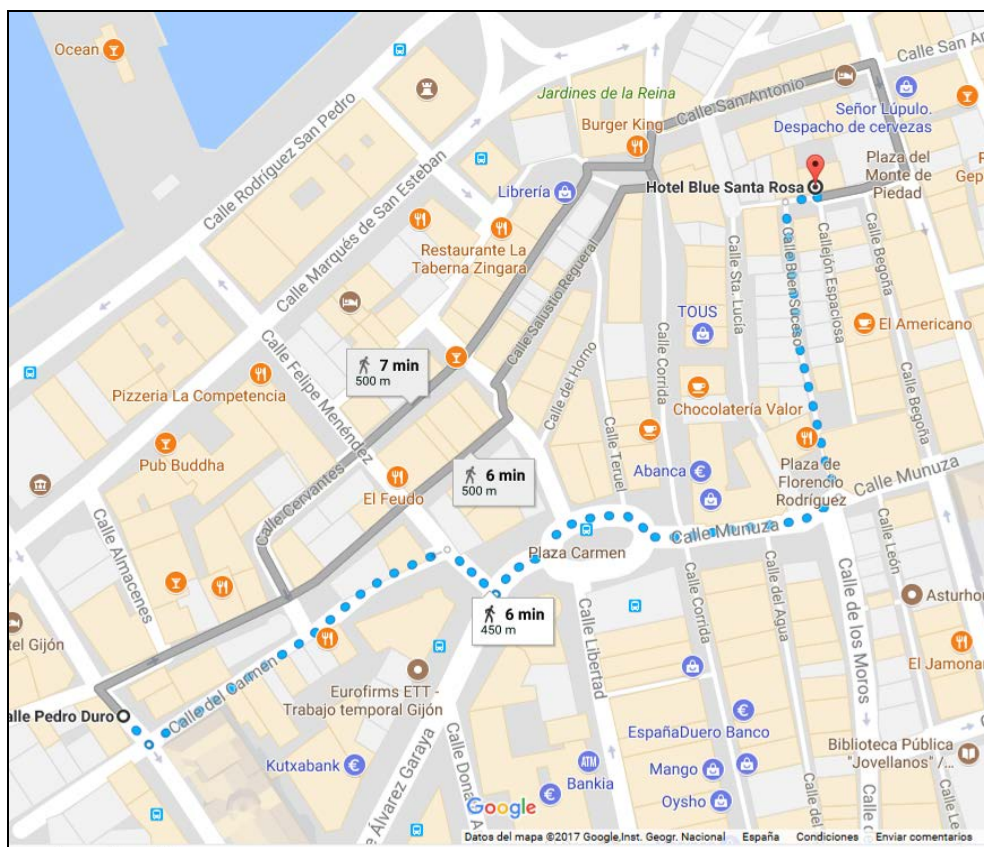

Convention Bureau

HOTEL ABBA PLAYA GIJÓN 4*

La **parada de autobús más próxima** a este hotel, con destino hacia Laboral Ciudad de la Cultura se encuentra junto a la **Plaza de Toros de Gijón (Plaza del Arquitecto Manuel del Busto)**.

Líneas 1 y 26 de EMTUSA – Empresa Municipal de Transportes Urbanos

Convention Bureau

HOTEL AC GIJÓN By Marriott 4*

La **parada de autobús más próxima** a este hotel, con destino hacia Laboral Ciudad de la Cultura se encuentra en la **C/ Velázquez, 4 (Frente al Centro Comercial Costa Verde – Hipercor)**

Líneas 1, 18 y 26 de EMTUSA – Empresa Municipal de Transportes Urbanos

Convention Bureau

HOTEL BLUE SANTA ROSA 3*

La **parada de autobús más próxima** a este hotel, con destino hacia Laboral Ciudad de la Cultura se encuentra en la **C/Pedro Duro**

Línea 1 EMTUSA – Empresa Municipal de Transportes Urbanos

Convention Bureau

HOTEL BLUE MARQUÉS DE SAN ESTEBAN 3*

La **parada de autobús más próxima** a este hotel, con destino hacia Laboral, Ciudad de la Cultura se encuentra en la **C/Pedro Duro**