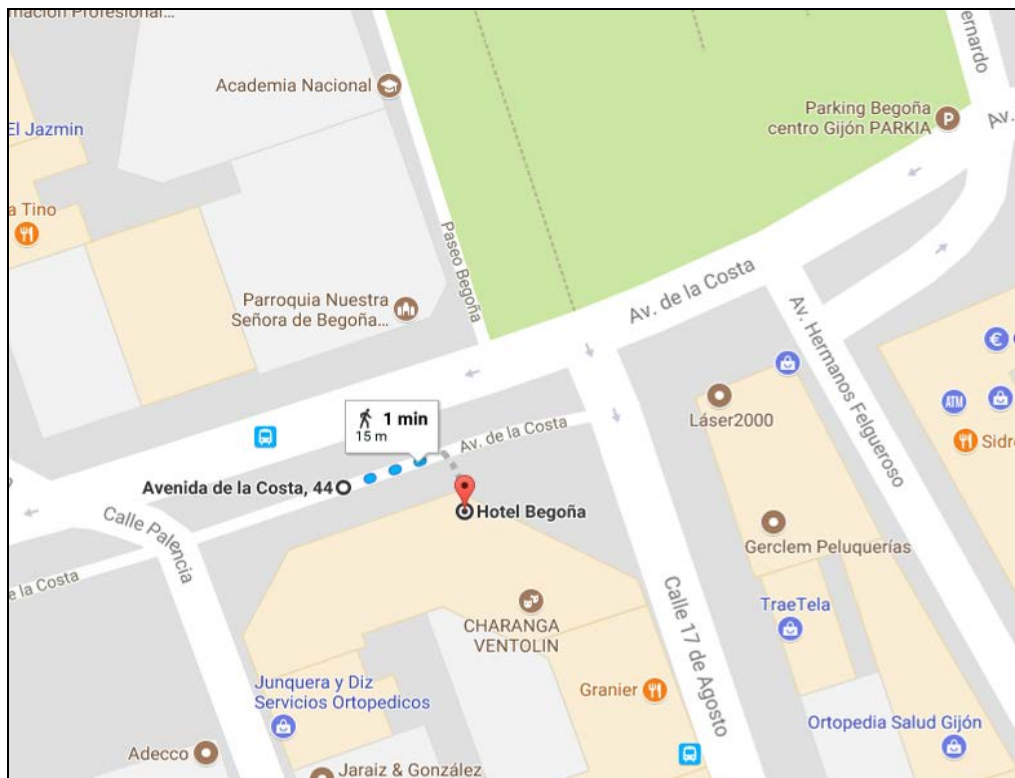

Convention Bureau

HOTEL BEGOÑA 3*

La **parada de autobús más próxima** a este hotel, con destino hacia Laboral Ciudad de la Cultura se encuentra en la **Avenida de la Costa 44 (junto al mismo Hotel)**.

Líneas 1, 18 y 26 de EMTUSA – Empresa Municipal de Transportes Urbanos