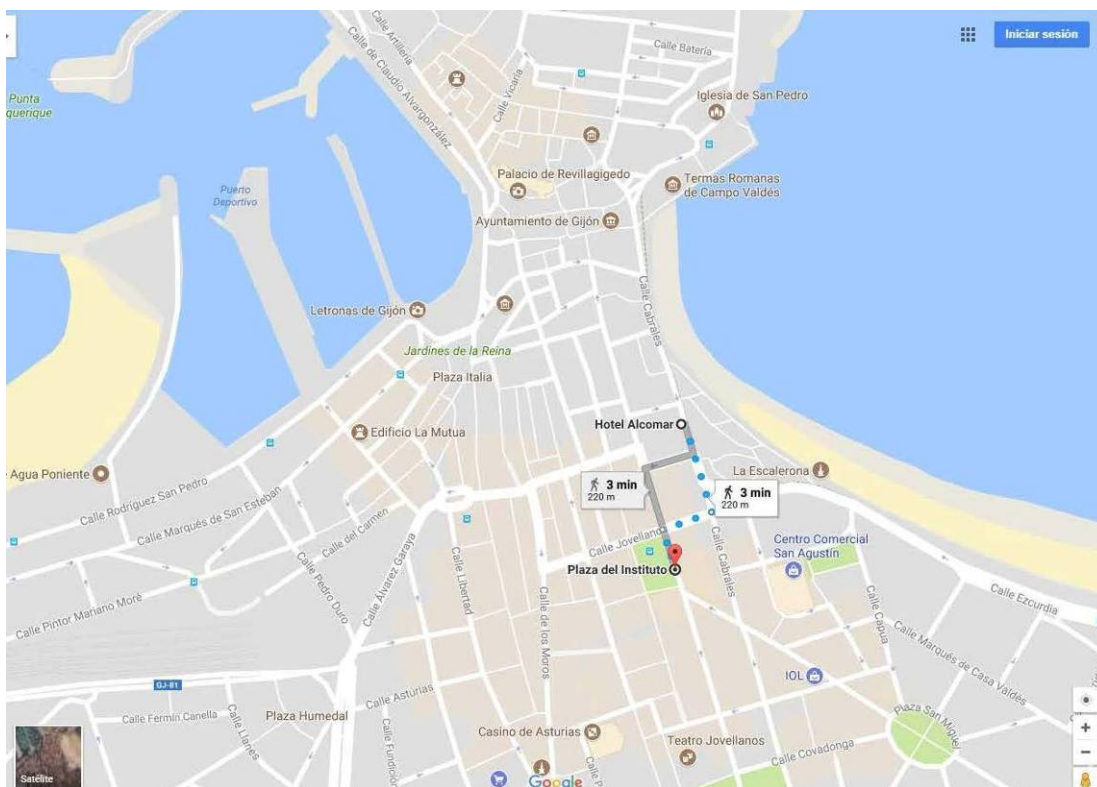

Convention Bureau

HOTEL ABBA PLAYA GIJÓN 4*

La **parada de autobús más próxima** a este hotel, con destino hacia Laboral Ciudad de la Cultura se encuentra junto a la **Plaza de Toros de Gijón (Plaza del Arquitecto Manuel del Busto)**.

Líneas 1 y 26 de EMTUSA – Empresa Municipal de Transportes Urbanos

Convention Bureau

HOTEL AGÜERA 3*

La **parada de autobús más próxima** a este hotel, con destino hacia Laboral, Ciudad de la Cultura se encuentra en la **Avenida de Pablo Iglesias, 10**.

Líneas 1, 18 y 26 de EMTUSA – Empresa Municipal de Transportes Urbanos

Convention Bureau

HOTEL ALCOMAR 3*

La **parada de autobús más próxima** a este hotel, con destino hacia Laboral Ciudad de la Cultura se encuentra en la **Plaza del Instituto (El Parchís)**

Líneas 10 EMTUSA – Empresa Municipal de Transportes Urbanos

Convention Bureau

HOTEL BEGOÑA 3*

La **parada de autobús más próxima** a este hotel, con destino hacia Laboral Ciudad de la Cultura se encuentra en la **Avenida de la Costa 44 (junto al mismo Hotel)**.