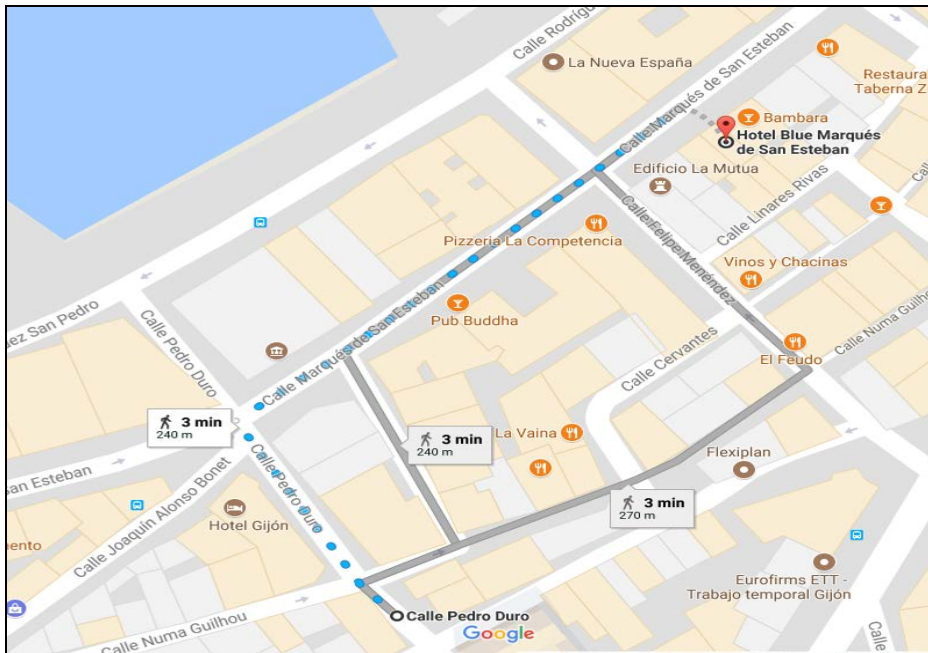

Convention Bureau

HOTEL ABBA PLAYA GIJÓN 4*

La **parada de autobús más próxima** a este hotel, con destino hacia Laboral Ciudad de la Cultura se encuentra junto a la **Plaza de Toros de Gijón (Plaza del Arquitecto Manuel del Busto)**.

Líneas 1 y 26 de EMTUSA – Empresa Municipal de Transportes Urbanos

Convention Bureau

HOTEL AC GIJÓN By Marriott 4*

La **parada de autobús más próxima** a este hotel, con destino hacia Laboral Ciudad de la Cultura se encuentra en la **C/ Velázquez, 4 (Frente al Centro Comercial Costa Verde – Hipercor)**

Línea 1 EMTUSA – Empresa Municipal de Transportes Urbanos

Convention Bureau

HOTEL BLUE MARQUÉS DE SAN ESTEBAN 3*

La **parada de autobús más próxima** a este hotel, con destino hacia Laboral, Ciudad de la Cultura se encuentra en la **C/Pedro Duro**

Línea 1 EMTUSA– Empresa Municipal de Transportes Urbanos

Gijón

Convention Bureau

HOTEL LA POLAR 2*

La **parada de autobús más próxima** a este hotel, con destino hacia Laboral Ciudad de la Cultura se encuentra en la **Avenida Juan Carlos I (Parada Acuario)**.