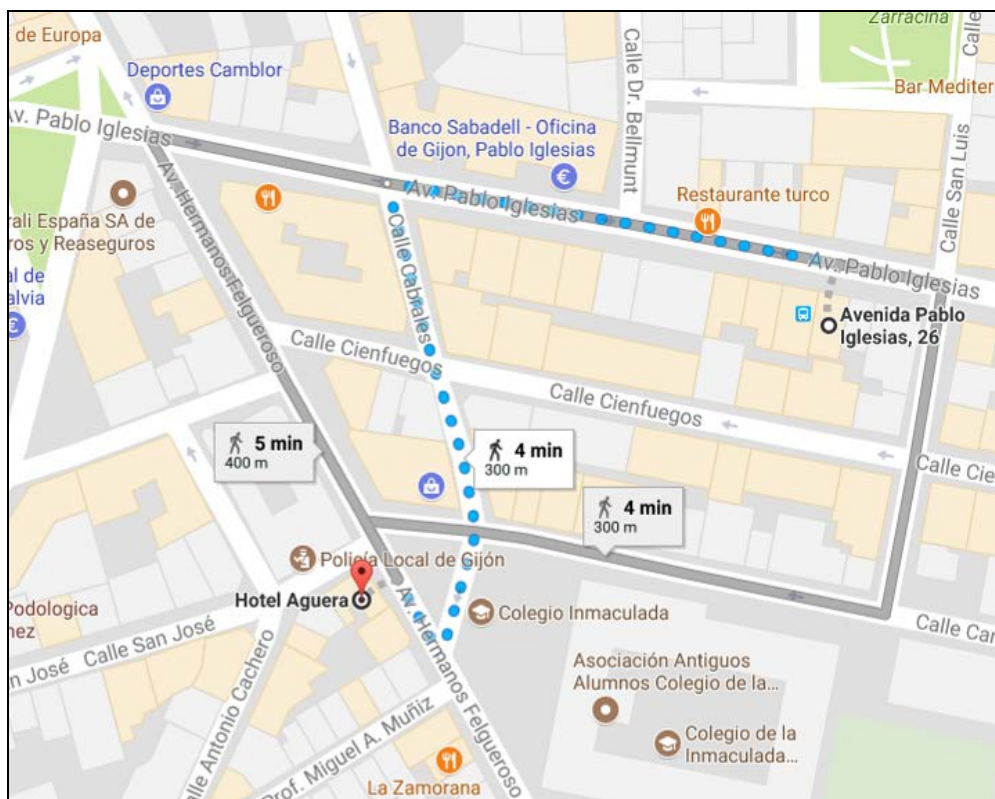

Línea 1 y 26 de EMTUSA – Empresa Municipal de Transportes Urbanos

Convention Bureau

HOTEL SILKEN CIUDAD DE GIJÓN 4*

La **parada de autobús más próxima** a este hotel, con destino hacia Laboral Ciudad de la Cultura se encuentra en la **Calle de Carlos Marx, 50**.

Línea 18 de EMTUSA – Empresa Municipal de Transportes Urbanos

Convention Bureau

HOTEL TRYP REY PELAYO 4*

La **parada de autobús más próxima** a este hotel, con destino hacia Laboral Ciudad de la Cultura se encuentra en la **Ctra. Villaviciosa, 12 (Colegio de La Asunción)**.

Líneas 1 y 26 de EMTUSA – Empresa Municipal de Transportes Urbanos

Convention Bureau

HOTEL AGÜERA 3*

La **parada de autobús más próxima** a este hotel, con destino hacia Laboral, Ciudad de la Cultura se encuentra en la **Avenida de Pablo Iglesias, 10**.

Líneas 1, 18 y 26 de EMTUSA – Empresa Municipal de Transportes Urbanos

Convention Bureau

HOTEL ALCOMAR 3*

La **parada de autobús más próxima** a este hotel, con destino hacia Laboral Ciudad de la Cultura se encuentra en la **Plaza del Instituto (El Parchís)**