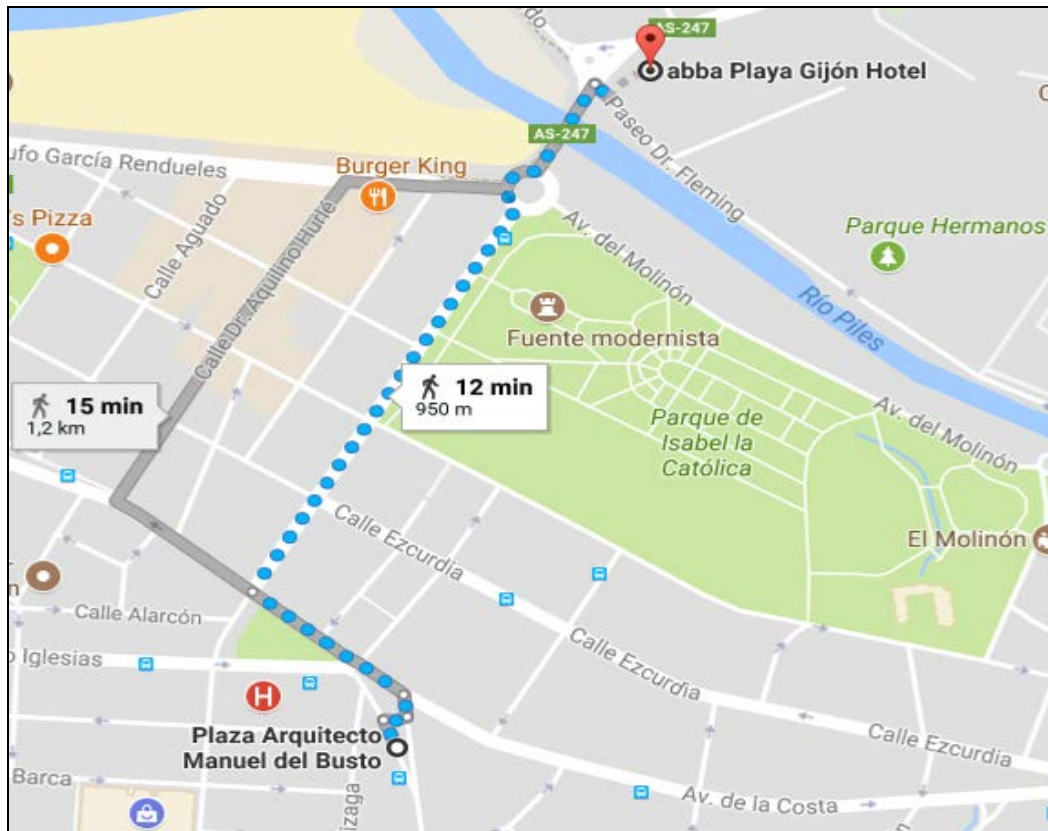

Convention Bureau

HOTEL ABBA PLAYA GIJÓN 4*

La **parada de autobús más próxima** a este hotel, con destino hacia Laboral Ciudad de la Cultura se encuentra junto a la **Plaza de Toros de Gijón (Plaza del Arquitecto Manuel del Busto)**.

Líneas 1 y 26 de EMTUSA – Empresa Municipal de Transportes Urbanos

Convention Bureau

HOTEL AC GIJÓN By Marriott 4*

La **parada de autobús más próxima** a este hotel, con destino hacia Laboral Ciudad de la Cultura se encuentra en la **C/ Velázquez, 4 (Frente al Centro Comercial Costa Verde – Hipercor)**

Línea 2 de EMTUSA – Empresa Municipal de Transportes Urbanos

Regreso en Línea 18 de EMTUSA (Hasta fin de línea en C/ Peña Santa de Enol)

Convention Bureau

HOTEL BEGOÑA PARK 4*

La **parada de autobús más próxima** a este hotel, con destino hacia Laboral Ciudad de la Cultura se encuentra en la **Ctra. de La Providencia, 505 (frente al hotel)**.

Líneas 1 y 26 de EMTUSA – Empresa Municipal de Transportes Urbanos

Convention Bureau

PARADOR MOLINO VIEJO 4*

La **parada de autobús más próxima** a este hotel, con destino hacia Laboral Ciudad de la Cultura se encuentra en la **Ctra. de Villaviciosa (Las Mestas -Grupo Covadonga)**.