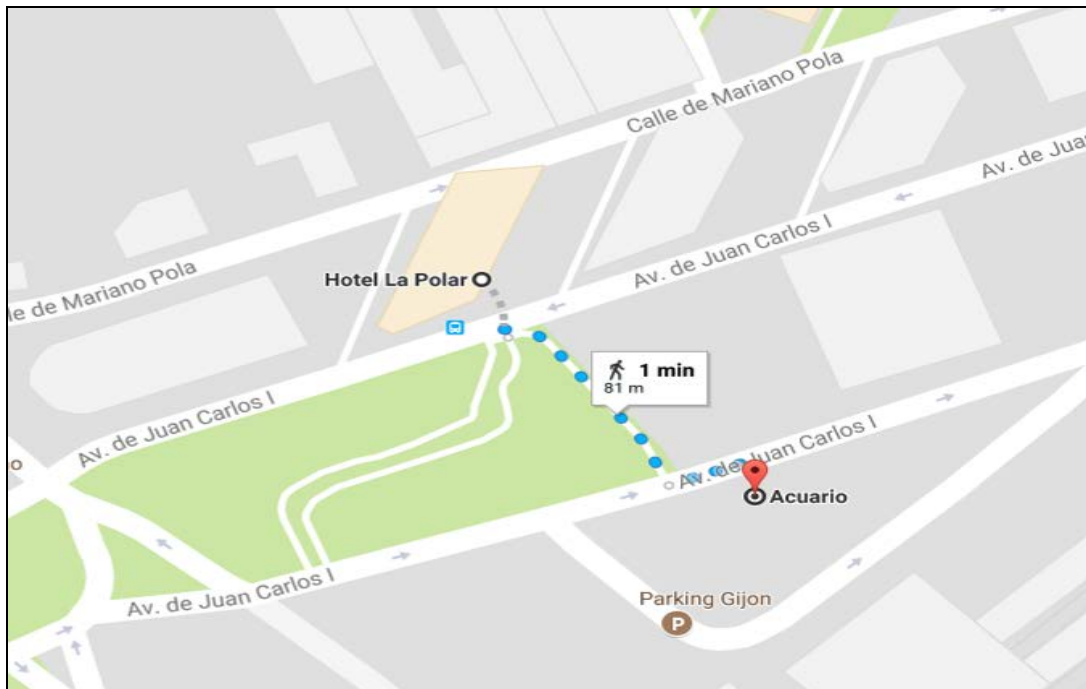

Gijón

Convention Bureau

HOTEL LA POLAR 2*

La **parada de autobús más próxima** a este hotel, con destino hacia Laboral Ciudad de la Cultura se encuentra en la **Avenida Juan Carlos I (Parada Acuario)**.

Línea 1 de EMTUSA – Empresa Municipal de Transportes Urbanos