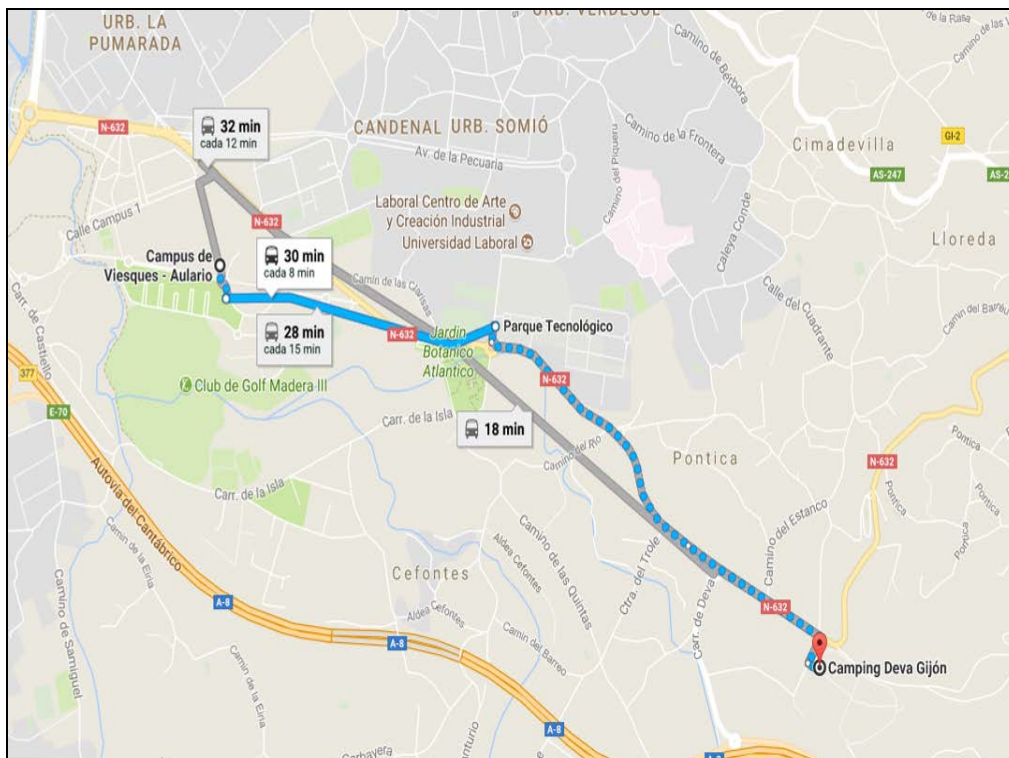

Convention Bureau

CAMPING DEVA

La **parada de autobús más próxima**, con destino a Laboral Ciudad de la Cultura, se encuentra en la Carretera **N-632 (Parada Camping Deva-Cruce Santurio)**

Línea 26 de EMTUSA – Empresa Municipal de Transportes Urbanos

Los alojamientos:

- Bal Hotel Spa BUSINESS & LEISURE 5*
- Oca Palacio de La Llorea Hotel & Spa 4*
- Apartamentos Rurales Laboz
- Casa de Aldea Casería Cuetu Calter

No disponen de transporte público urbano a pesar de su cercanía a Laboral Ciudad de la Cultura.