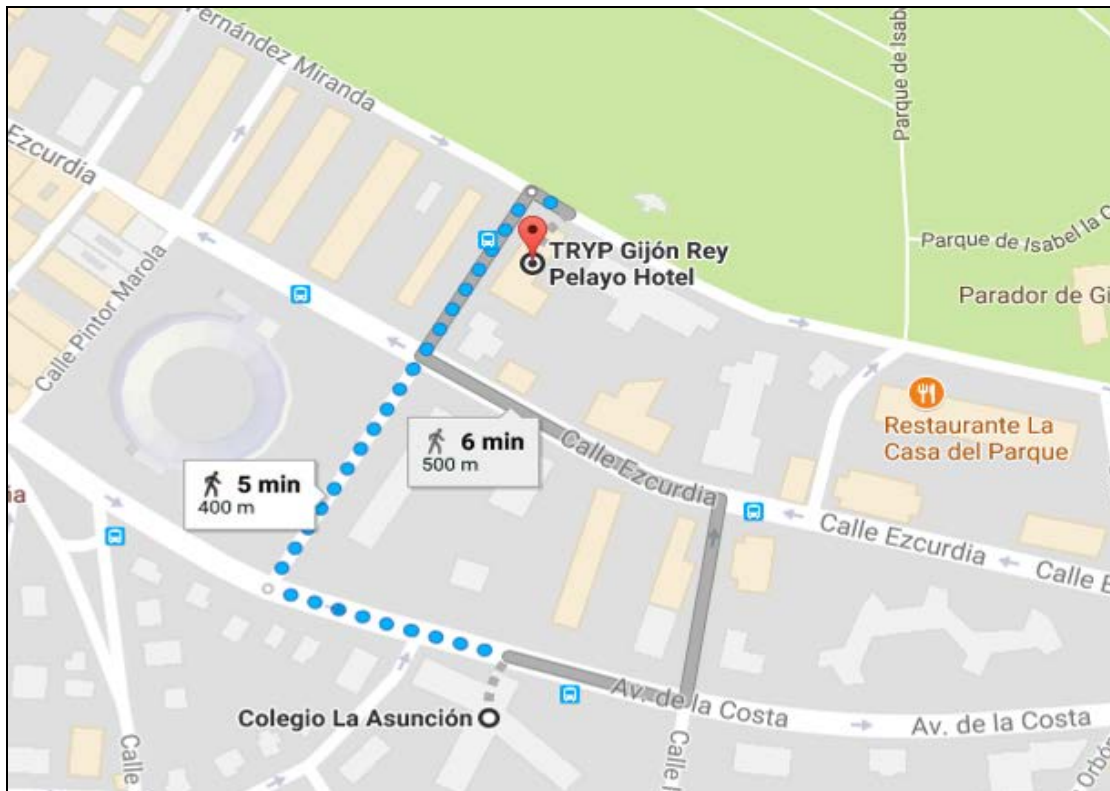

Convention Bureau

HOTEL ABBA PLAYA GIJÓN 4*

La **parada de autobús más próxima** a este hotel, con destino hacia Laboral Ciudad de la Cultura se encuentra junto a la **Plaza de Toros de Gijón (Plaza del Arquitecto Manuel del Busto)**.

Línea 1 y 26 de EMTUSA – Empresa Municipal de Transportes Urbanos

Convention Bureau

HOTEL SILKEN CIUDAD DE GIJÓN 4*

La **parada de autobús más próxima** a este hotel, con destino hacia Laboral Ciudad de la Cultura se encuentra en la **Calle de Carlos Marx, 50**.

Línea 18 de EMTUSA – Empresa Municipal de Transportes Urbanos

Convention Bureau

HOTEL TRYP REY PELAYO 4*

La **parada de autobús más próxima** a este hotel, con destino hacia Laboral Ciudad de la Cultura se encuentra en la **Ctra. Villaviciosa, 12 (Colegio de La Asunción)**.

Líneas 1 y 26 de EMTUSA – Empresa Municipal de Transportes Urbanos

Convention Bureau

HOTEL AGÜERA 3*

La **parada de autobús más próxima** a este hotel, con destino hacia Laboral, Ciudad de la Cultura se encuentra en la **Avenida de Pablo Iglesias, 10**.