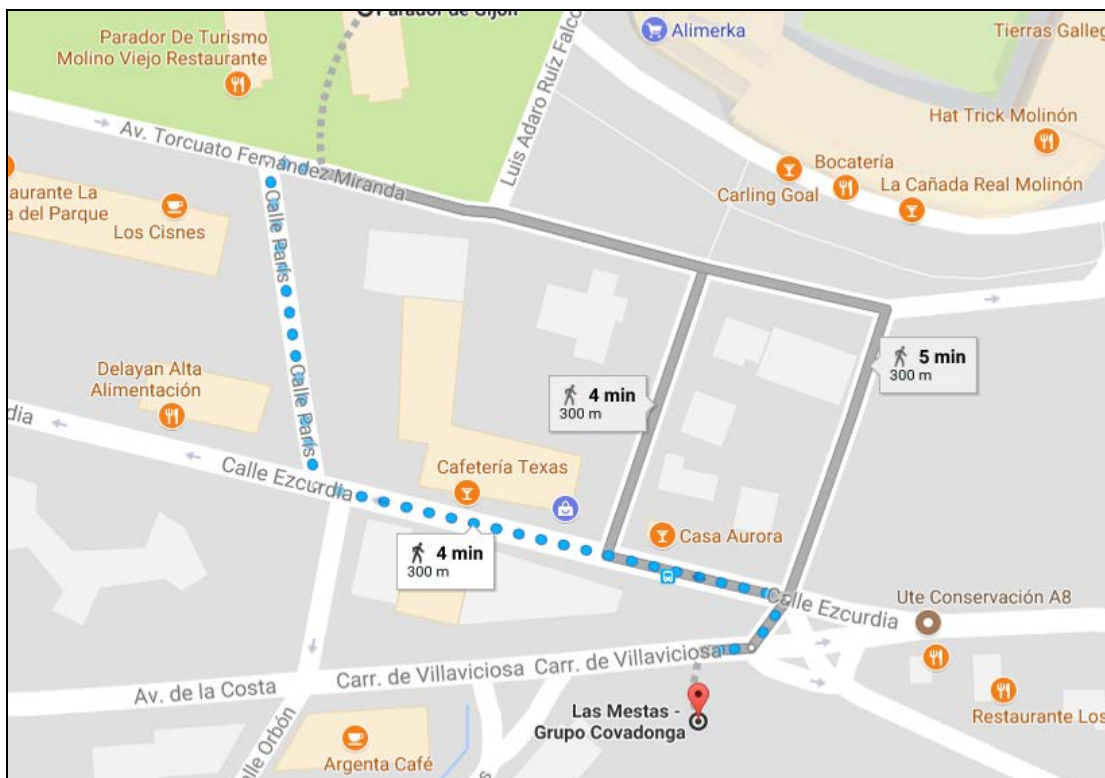

Convention Bureau

HOTEL ABBA PLAYA GIJÓN 4*

La **parada de autobús más próxima** a este hotel, con destino hacia Laboral Ciudad de la Cultura se encuentra junto a la **Plaza de Toros de Gijón (Plaza del Arquitecto Manuel del Busto)**.

Líneas 1 y 26 de EMTUSA – Empresa Municipal de Transportes Urbanos

Convention Bureau

PARADOR MOLINO VIEJO 4*

La **parada de autobús más próxima** a este hotel, con destino hacia Laboral Ciudad de la Cultura se encuentra en la **Ctra. de Villaviciosa (Las Mestas -Grupo Covadonga)**.

Línea 1 y 26 de EMTUSA – Empresa Municipal de Transportes Urbanos

Convention Bureau

HOTEL SILKEN CIUDAD DE GIJÓN 4*

La **parada de autobús más próxima** a este hotel, con destino hacia Laboral Ciudad de la Cultura se encuentra en la **Calle de Carlos Marx, 50**.

Líneas 1 y 26 de EMTUSA – Empresa Municipal de Transportes Urbanos

Convention Bureau

HOTEL AGÜERA 3*

La **parada de autobús más próxima** a este hotel, con destino hacia Laboral, Ciudad de la Cultura se encuentra en la **Avenida de Pablo Iglesias, 10**.