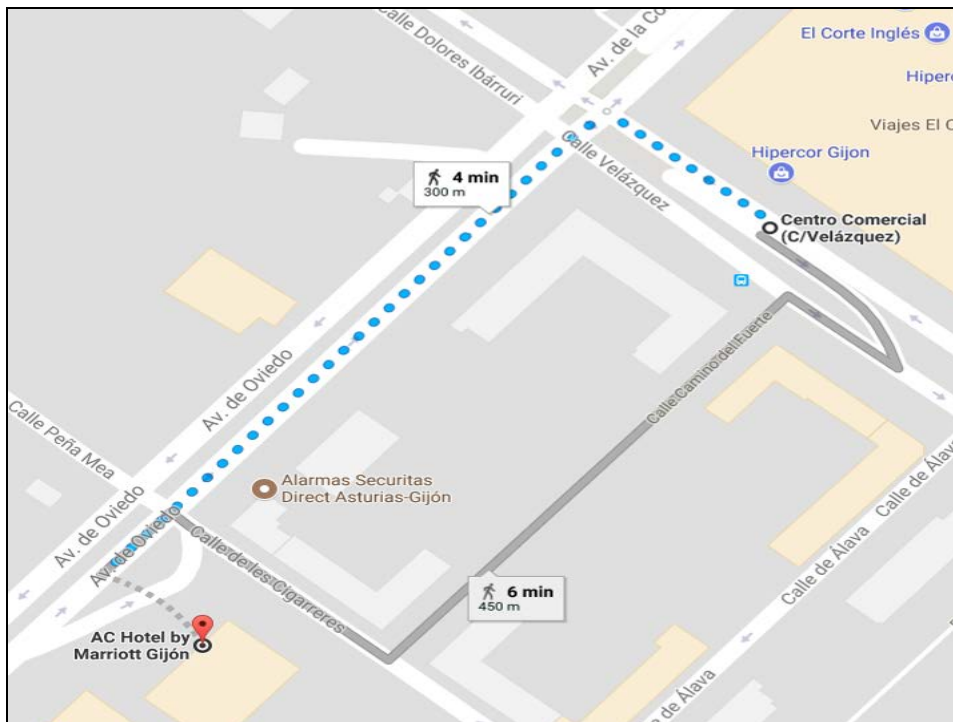

Convention Bureau

HOTEL ABBA PLAYA GIJÓN 4*

La **parada de autobús más próxima** a este hotel, con destino hacia Laboral Ciudad de la Cultura se encuentra junto a la **Plaza de Toros de Gijón (Plaza del Arquitecto Manuel del Busto)**.

Líneas 1 y 26 de EMTUSA – Empresa Municipal de Transportes Urbanos

Convention Bureau

HOTEL AC GIJÓN By Marriott 4*

La **parada de autobús más próxima** a este hotel, con destino hacia Laboral Ciudad de la Cultura se encuentra en la **C/ Velázquez, 4 (Frente al Centro Comercial Costa Verde – Hipercor)**

Línea 2 de EMTUSA – Empresa Municipal de Transportes Urbanos

Regreso en Línea 18 de EMTUSA (Hasta fin de línea en C/ Peña Santa de Enol)

Convention Bureau

HOTEL BEGOÑA PARK 4*

La **parada de autobús más próxima** a este hotel, con destino hacia Laboral Ciudad de la Cultura se encuentra en la **Ctra. de La Providencia, 505 (frente al hotel)**.

Líneas 14 y 25 de EMTUSA (Hasta C/ Uría – Plaza de los Capuchinos).

Transbordo a Línea 1 y 18 de EMTUSA (Av. Pablo Iglesias, 56)

Convention Bureau

HOTEL NH GIJÓN 4*

La **parada de autobús más próxima** a este hotel, con destino hacia Laboral Ciudad de la Cultura se encuentra junto a la **Plaza de Toros** de Gijón (**Plaza del Arquitecto Manuel del Busto**).