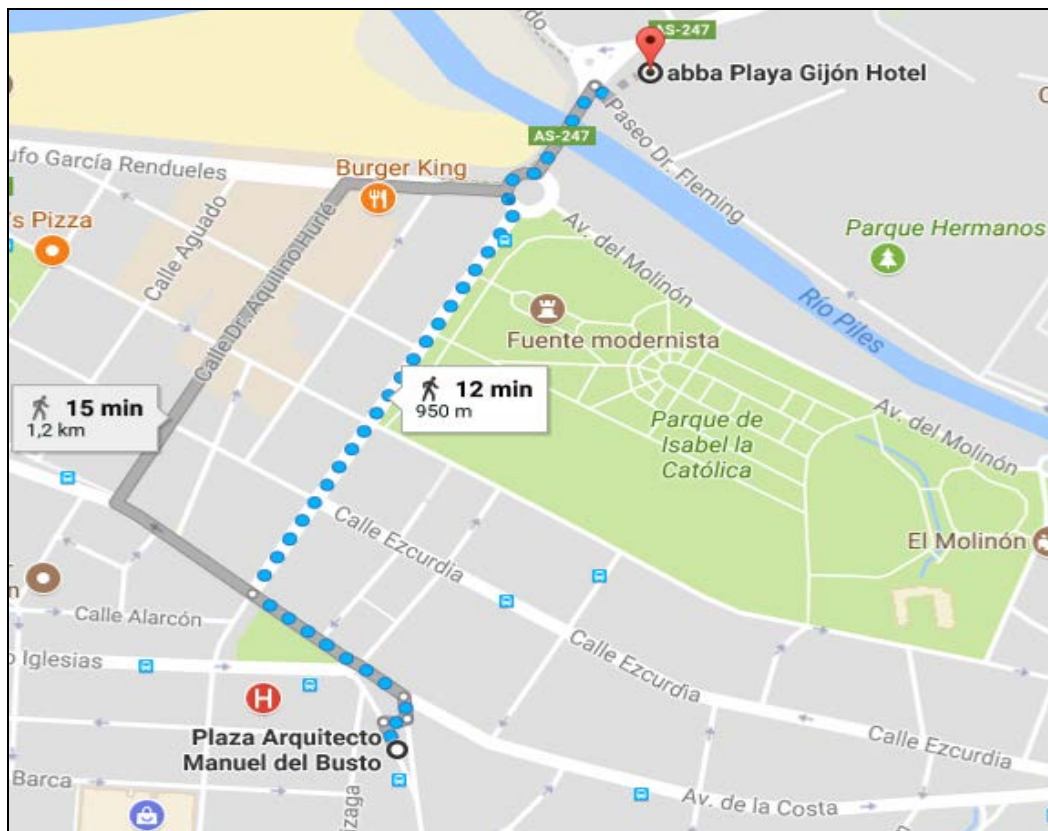

Convention Bureau

HOTEL ABBA PLAYA GIJÓN 4*

La **parada de autobús más próxima** a este hotel, con destino hacia Laboral Ciudad de la Cultura se encuentra junto a la **Plaza de Toros de Gijón (Plaza del Arquitecto Manuel del Busto)**.

Líneas 1 y 26 de EMTUSA – Empresa Municipal de Transportes Urbanos

Convention Bureau

HOTEL AC GIJÓN By Marriott 4*

La **parada de autobús más próxima** a este hotel, con destino hacia Laboral Ciudad de la Cultura se encuentra en la **C/ Velázquez, 4 (Frente al Centro Comercial Costa Verde – Hipercor)**

Línea 2 de EMTUSA – Empresa Municipal de Transportes Urbanos

Regreso en Línea 18 de EMTUSA (Hasta fin de línea en C/ Peña Santa de Enol)

Convention Bureau

HOTEL BEGOÑA PARK 4*

La **parada de autobús más próxima** a este hotel, con destino hacia Laboral Ciudad de la Cultura se encuentra en la **Ctra. de La Providencia, 505 (frente al hotel)**.

Líneas 1 y 26 de EMTUSA – Empresa Municipal de Transportes Urbanos

Convention Bureau

PARADOR MOLINO VIEJO 4*

La **parada de autobús más próxima** a este hotel, con destino hacia Laboral Ciudad de la Cultura se encuentra en la **Ctra. de Villaviciosa (Las Mestas -Grupo Covadonga)**.