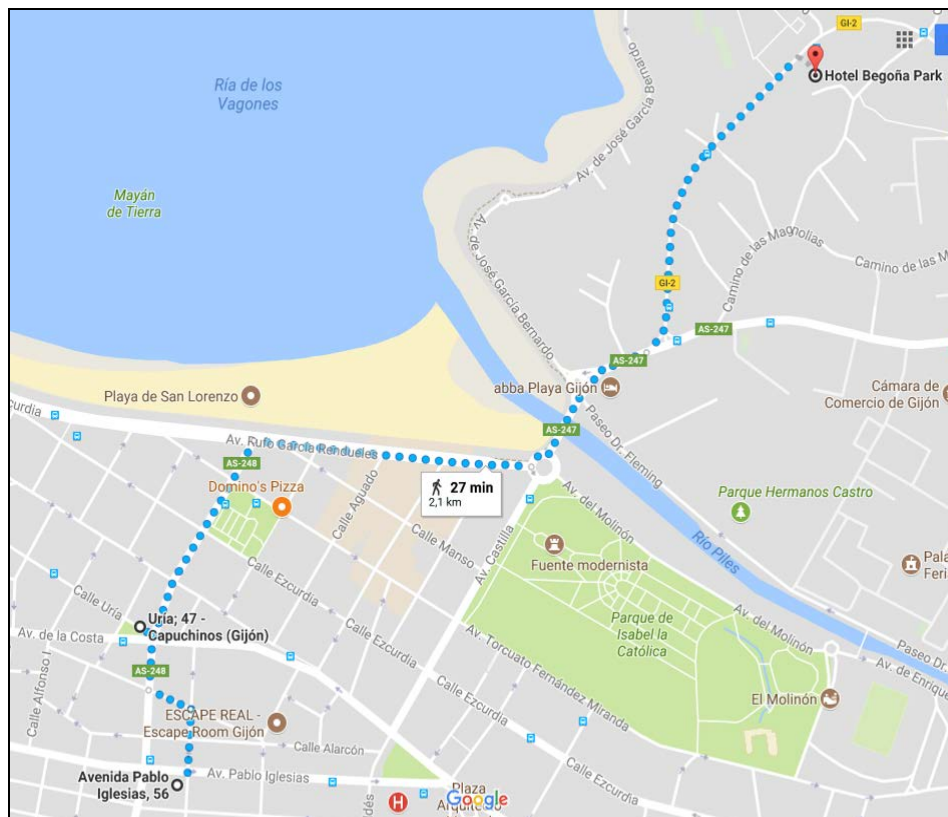

Convention Bureau

HOTEL ABBA PLAYA GIJÓN 4*

La **parada de autobús más próxima** a este hotel, con destino hacia Laboral Ciudad de la Cultura se encuentra junto a la **Plaza de Toros de Gijón (Plaza del Arquitecto Manuel del Busto)**.

Líneas 1 y 26 de EMTUSA – Empresa Municipal de Transportes Urbanos

Convention Bureau

HOTEL AC GIJÓN By Marriott 4*

La **parada de autobús más próxima** a este hotel, con destino hacia Laboral Ciudad de la Cultura se encuentra en la **C/ Velázquez, 4 (Frente al Centro Comercial Costa Verde – Hipercor)**

Línea 2 de EMTUSA – Empresa Municipal de Transportes Urbanos

Regreso en Línea 18 de EMTUSA (Hasta fin de línea en C/ Peña Santa de Enol)

Convention Bureau

HOTEL BEGOÑA PARK 4*

La **parada de autobús más próxima** a este hotel, con destino hacia Laboral Ciudad de la Cultura se encuentra en la **Ctra. de La Providencia, 505 (frente al hotel)**.

Líneas 14 y 25 de EMTUSA (Hasta C/ Uría – Plaza de los Capuchinos).

Transbordo a Línea 1 y 18 de EMTUSA (Av. Pablo Iglesias, 56)

Convention Bureau

HOTEL NH GIJÓN 4*

La **parada de autobús más próxima** a este hotel, con destino hacia Laboral Ciudad de la Cultura se encuentra junto a la **Plaza de Toros** de Gijón (**Plaza del Arquitecto Manuel del Busto**).