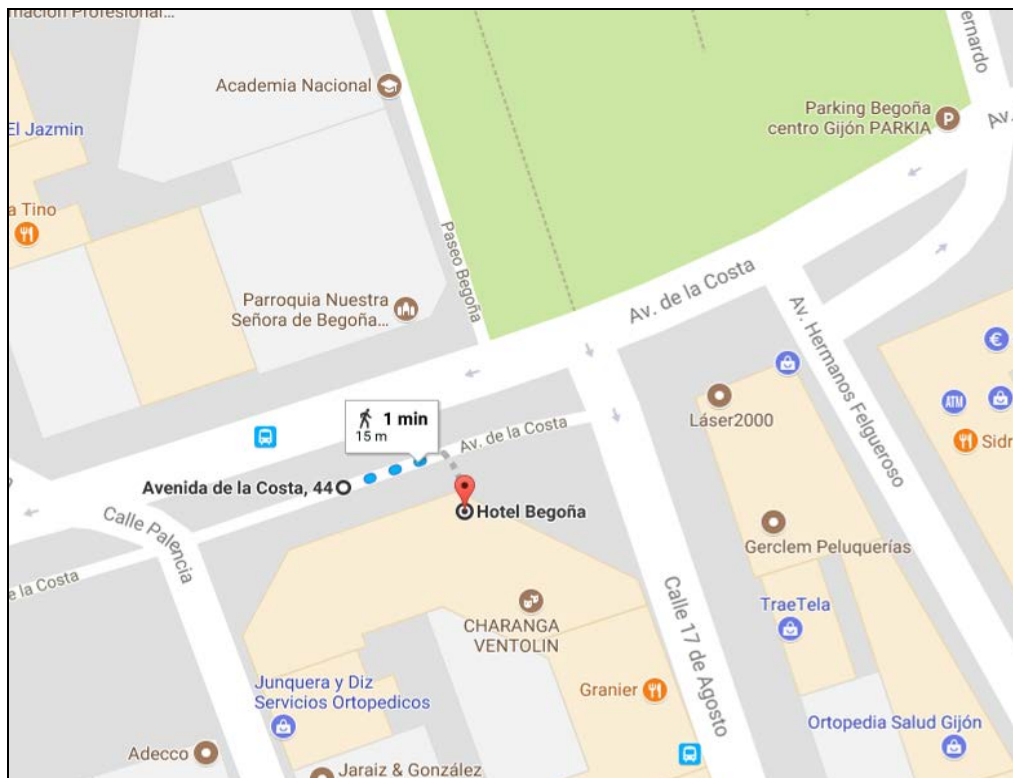

Convention Bureau

HOTEL ABBA PLAYA GIJÓN 4*

La **parada de autobús más próxima** a este hotel, con destino hacia Laboral Ciudad de la Cultura se encuentra junto a la **Plaza de Toros de Gijón (Plaza del Arquitecto Manuel del Busto)**.

Líneas 1, 18 y 26 de EMTUSA – Empresa Municipal de Transportes Urbanos

Convention Bureau

HOTEL ALCOMAR 3*

La **parada de autobús más próxima** a este hotel, con destino hacia Laboral Ciudad de la Cultura se encuentra en la **Plaza del Instituto (El Parchís)**

Líneas 10 EMTUSA – Empresa Municipal de Transportes Urbanos

Convention Bureau

HOTEL BEGOÑA 3*

La **parada de autobús más próxima** a este hotel, con destino hacia Laboral Ciudad de la Cultura se encuentra en la **Avenida de la Costa 44 (junto al mismo Hotel)**.

Líneas 1, 18 y 26 de EMTUSA – Empresa Municipal de Transportes Urbanos

Convention Bureau

HOTEL BLUE MARQUÉS DE SAN ESTEBAN 3*

La **parada de autobús más próxima** a este hotel, con destino hacia Laboral, Ciudad de la Cultura se encuentra en la **C/Pedro Duro**