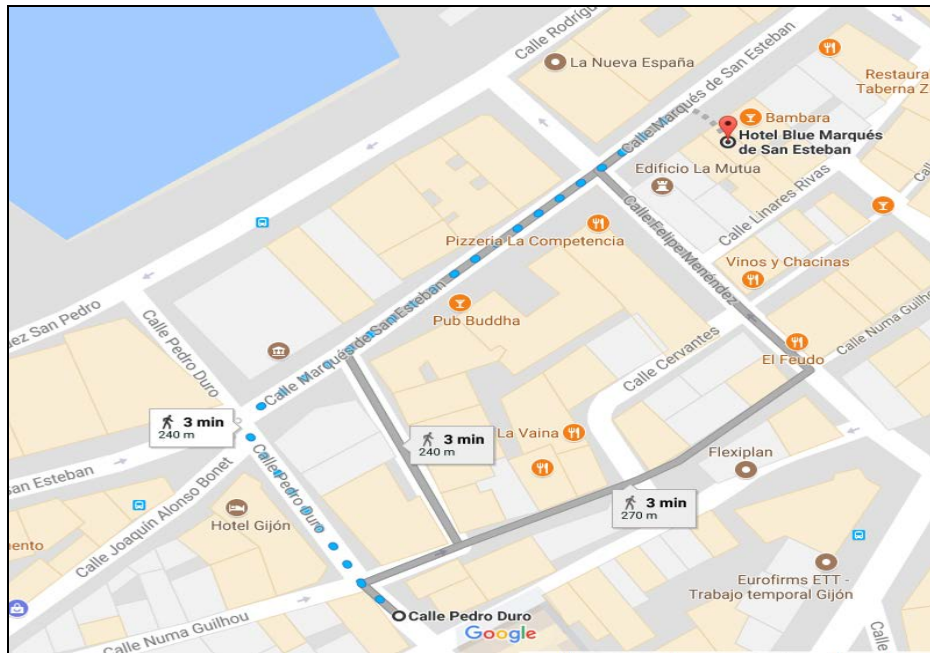

Convention Bureau

HOTEL ABBA PLAYA GIJÓN 4*

La **parada de autobús más próxima** a este hotel, con destino hacia Laboral Ciudad de la Cultura se encuentra junto a la **Plaza de Toros de Gijón (Plaza del Arquitecto Manuel del Busto)**.

Líneas 10 EMTUSA – Empresa Municipal de Transportes Urbanos

Convention Bureau

HOTEL BEGOÑA 3*

La **parada de autobús más próxima** a este hotel, con destino hacia Laboral Ciudad de la Cultura se encuentra en la **Avenida de la Costa 44 (junto al mismo Hotel)**.

Líneas 1, 18 y 26 de EMTUSA – Empresa Municipal de Transportes Urbanos

Convention Bureau

HOTEL BLUE MARQUÉS DE SAN ESTEBAN 3*

La **parada de autobús más próxima** a este hotel, con destino hacia Laboral, Ciudad de la Cultura se encuentra en la **C/Pedro Duro**

Línea 1 EMTUSA– Empresa Municipal de Transportes Urbanos

Gijón

Convention Bureau

HOTEL LA POLAR 2*

La **parada de autobús más próxima** a este hotel, con destino hacia Laboral Ciudad de la Cultura se encuentra en la **Avenida Juan Carlos I (Parada Acuario)**.