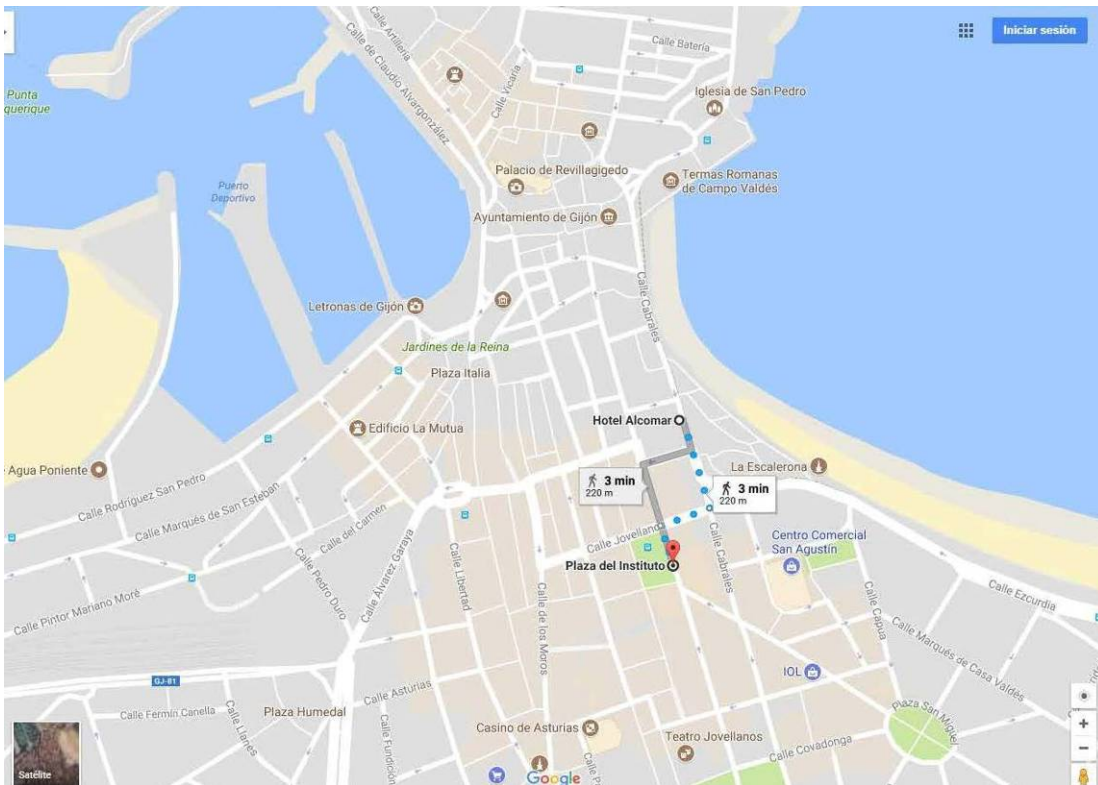

Convention Bureau

HOTEL ABBA PLAYA GIJÓN 4*

La **parada de autobús más próxima** a este hotel, con destino hacia Laboral Ciudad de la Cultura se encuentra junto a la **Plaza de Toros de Gijón (Plaza del Arquitecto Manuel del Busto)**.

Líneas 1 y 26 de EMTUSA – Empresa Municipal de Transportes Urbanos

Convention Bureau

HOTEL AGÜERA 3*

La **parada de autobús más próxima** a este hotel, con destino hacia Laboral, Ciudad de la Cultura se encuentra en la **Avenida de Pablo Iglesias, 10**.

Líneas 1, 18 y 26 de EMTUSA – Empresa Municipal de Transportes Urbanos

Convention Bureau

HOTEL ALCOMAR 3*

La **parada de autobús más próxima** a este hotel, con destino hacia Laboral Ciudad de la Cultura se encuentra en la **Plaza del Instituto (El Parchís)**

Líneas 10 EMTUSA – Empresa Municipal de Transportes Urbanos

Convention Bureau

HOTEL BEGOÑA 3*

La **parada de autobús más próxima** a este hotel, con destino hacia Laboral Ciudad de la Cultura se encuentra en la **Avenida de la Costa 44 (junto al mismo Hotel)**.