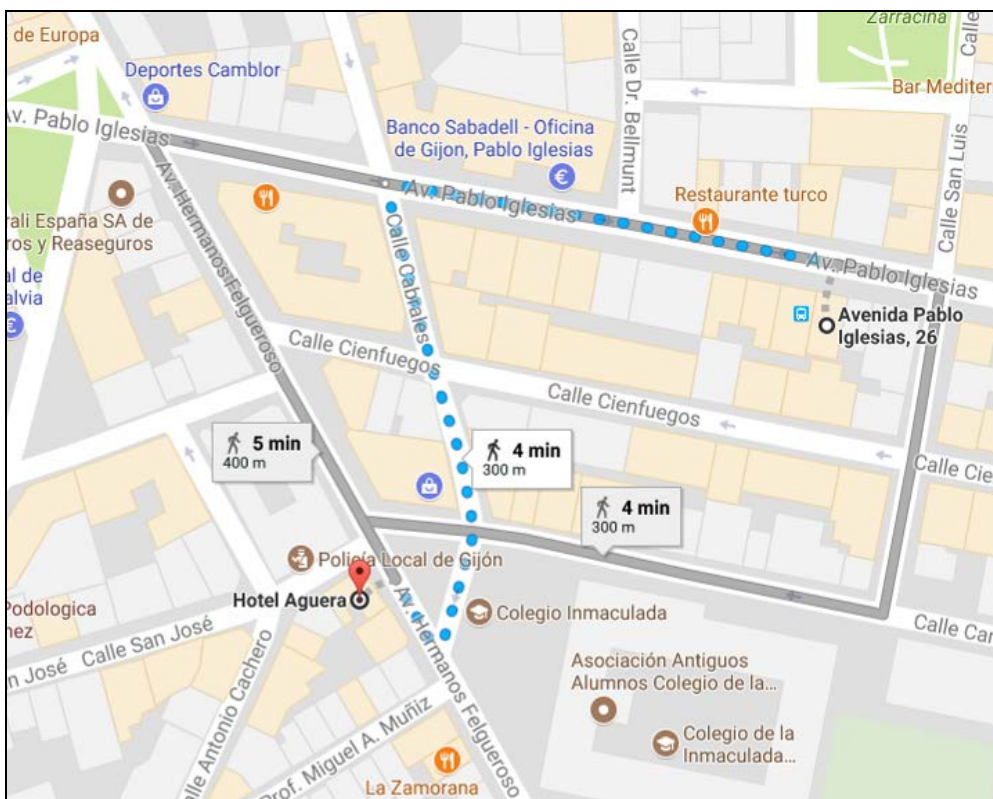

Línea 1 y 26 de EMTUSA – Empresa Municipal de Transportes Urbanos

Convention Bureau

HOTEL SILKEN CIUDAD DE GIJÓN 4*

La **parada de autobús más próxima** a este hotel, con destino hacia Laboral Ciudad de la Cultura se encuentra en la **Calle de Carlos Marx, 50**.

Línea 18 de EMTUSA – Empresa Municipal de Transportes Urbanos

Convention Bureau

HOTEL TRYP REY PELAYO 4*

La **parada de autobús más próxima** a este hotel, con destino hacia Laboral Ciudad de la Cultura se encuentra en la **Ctra. Villaviciosa, 12 (Colegio de La Asunción)**.

Líneas 1 y 26 de EMTUSA – Empresa Municipal de Transportes Urbanos

Convention Bureau

HOTEL AGÜERA 3*

La **parada de autobús más próxima** a este hotel, con destino hacia Laboral, Ciudad de la Cultura se encuentra en la **Avenida de Pablo Iglesias, 10**.

Líneas 1, 18 y 26 de EMTUSA – Empresa Municipal de Transportes Urbanos

Convention Bureau

HOTEL ALCOMAR 3*

La **parada de autobús más próxima** a este hotel, con destino hacia Laboral Ciudad de la Cultura se encuentra en la **Plaza del Instituto (El Parchís)**