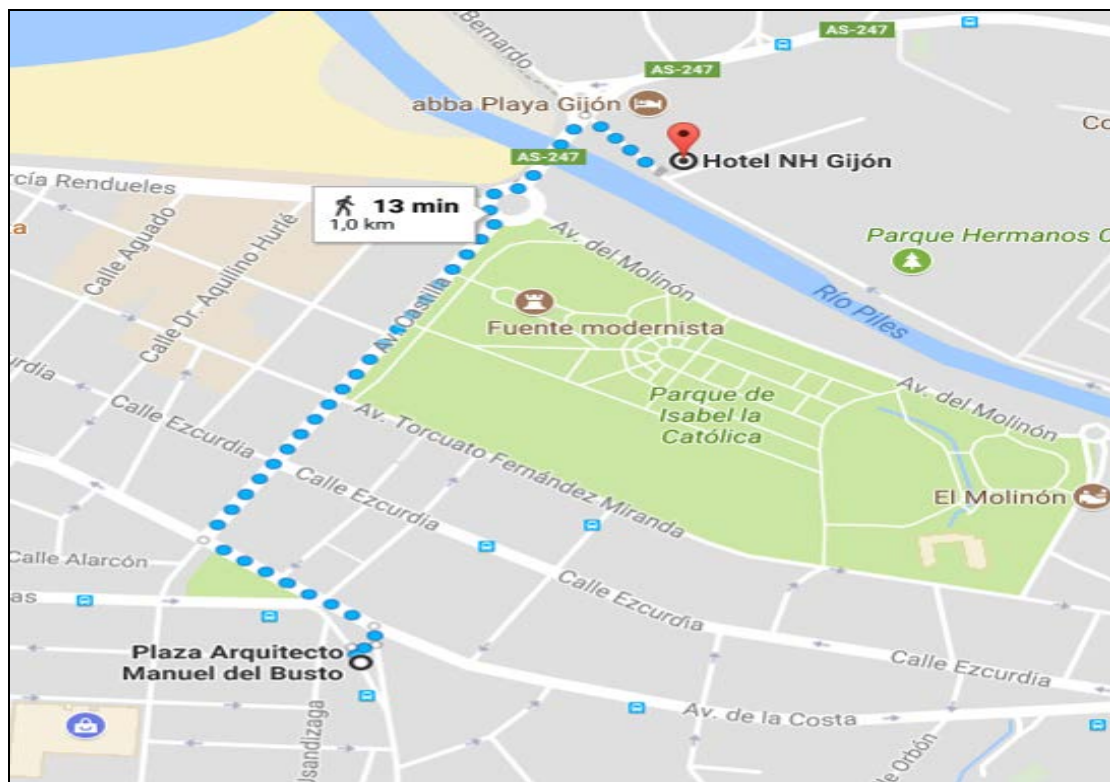

Convention Bureau

HOTEL ABBA PLAYA GIJÓN 4*

La **parada de autobús más próxima** a este hotel, con destino hacia Laboral Ciudad de la Cultura se encuentra junto a la **Plaza de Toros de Gijón (Plaza del Arquitecto Manuel del Busto)**.

Líneas 14 y 25 de EMTUSA (Hasta C/ Uría – Plaza de los Capuchinos).

Transbordo a Línea 1 y 18 de EMTUSA (Av. Pablo Iglesias, 56)

Convention Bureau

HOTEL NH GIJÓN 4*

La **parada de autobús más próxima** a este hotel, con destino hacia Laboral Ciudad de la Cultura se encuentra junto a la **Plaza de Toros** de Gijón (**Plaza del Arquitecto Manuel del Busto**).

Líneas 1 y 26 de EMTUSA – Empresa Municipal de Transportes Urbanos

Convention Bureau

PARADOR MOLINO VIEJO 4*

La **parada de autobús más próxima** a este hotel, con destino hacia Laboral Ciudad de la Cultura se encuentra en la **Ctra. de Villaviciosa (Las Mestas -Grupo Covadonga)**.

Línea 1 y 26 de EMTUSA – Empresa Municipal de Transportes Urbanos

Convention Bureau

HOTEL SILKEN CIUDAD DE GIJÓN 4*

La **parada de autobús más próxima** a este hotel, con destino hacia Laboral Ciudad de la Cultura se encuentra en la **Calle de Carlos Marx, 50**.