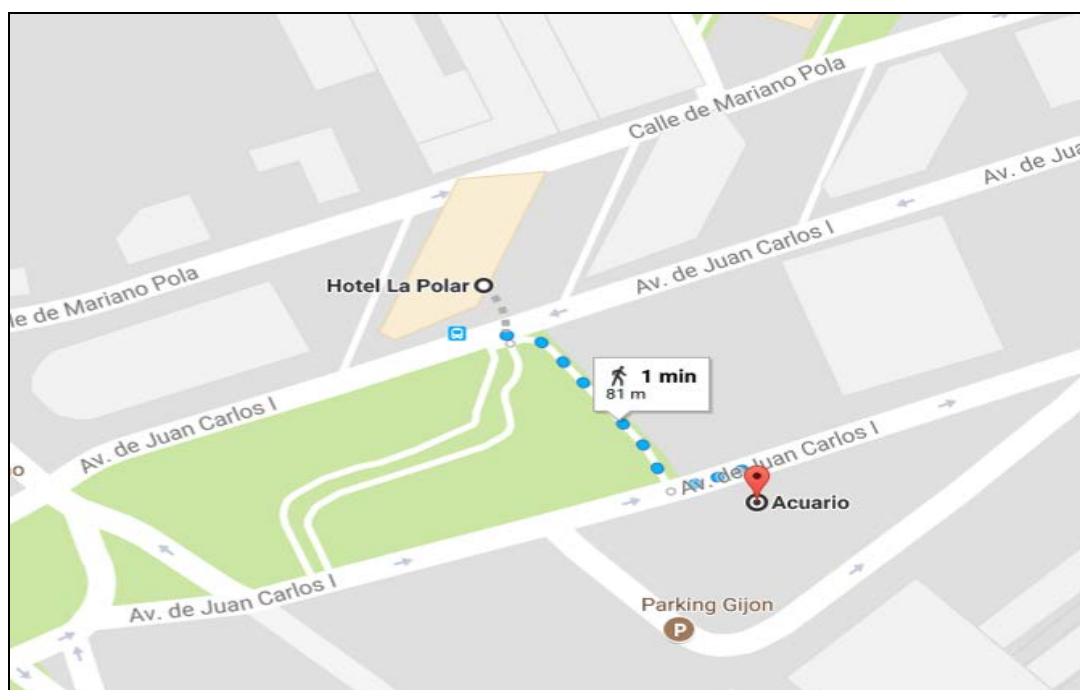

Gijón

Convention Bureau

HOTEL LA POLAR 2*

La **parada de autobús más próxima** a este hotel, con destino hacia Laboral Ciudad de la Cultura se encuentra en la **Avenida Juan Carlos I (Parada Acuario)**.

Línea 1 de EMTUSA – Empresa Municipal de Transportes Urbanos