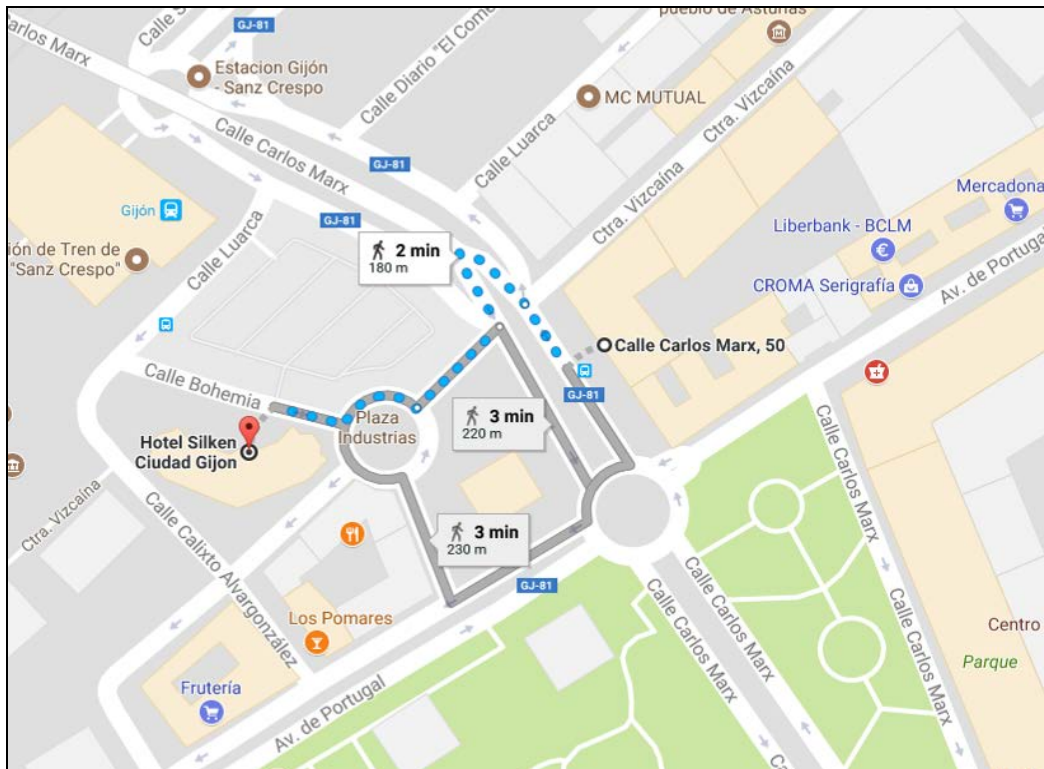

Convention Bureau

HOTEL ABBA PLAYA GIJÓN 4*

La **parada de autobús más próxima** a este hotel, con destino hacia Laboral Ciudad de la Cultura se encuentra junto a la **Plaza de Toros de Gijón (Plaza del Arquitecto Manuel del Busto)**.

Línea 1 y 26 de EMTUSA – Empresa Municipal de Transportes Urbanos

Convention Bureau

HOTEL SILKEN CIUDAD DE GIJÓN 4*

La **parada de autobús más próxima** a este hotel, con destino hacia Laboral Ciudad de la Cultura se encuentra en la **Calle de Carlos Marx, 50**.

Línea 18 de EMTUSA – Empresa Municipal de Transportes Urbanos

Convention Bureau

HOTEL TRYP REY PELAYO 4*

La **parada de autobús más próxima** a este hotel, con destino hacia Laboral Ciudad de la Cultura se encuentra en la **Ctra. Villaviciosa, 12 (Colegio de La Asunción)**.

Líneas 1 y 26 de EMTUSA – Empresa Municipal de Transportes Urbanos

Convention Bureau

HOTEL AGÜERA 3*

La **parada de autobús más próxima** a este hotel, con destino hacia Laboral, Ciudad de la Cultura se encuentra en la **Avenida de Pablo Iglesias, 10**.